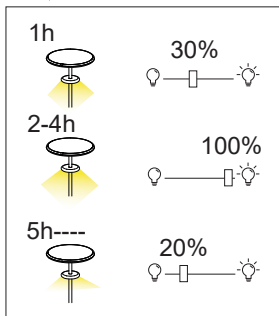

VERSION 1.0 

1.

4.

2.

3.

5.

1.0m

1.2m

1.6m

< 50LUX

1.

2.

3.

4.

5.

6.