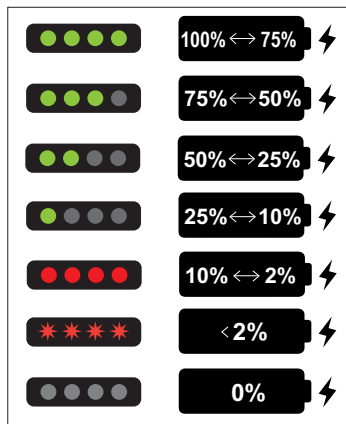

VERSION 1.0 

1.

4.

2.

3.

5.

1.0m

1.2m

1.6m

< 50LUX

1.

2.

3.

4.

5.

6.